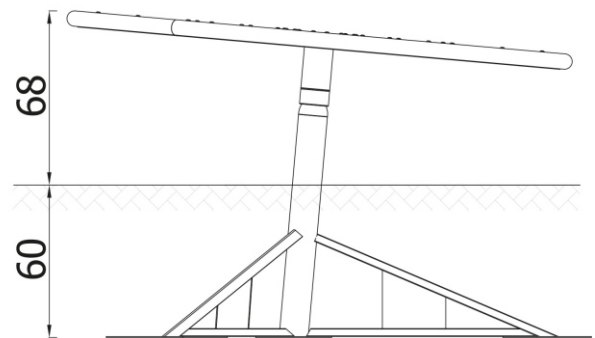

Große Drehscheibe Produktdatenblatt

Produkt-Nr.: 32110

Größe: ØxH: 200 x 68 cm

Platzbedarf inkl. Sicherheitsbereich: Ø 600 cm

Beschreibung: Alle Stahlelemente feuerverzinkt und pulverbeschichtet. Standfläche aus HDPE mit Anti-Rutsch-Oberfläche.