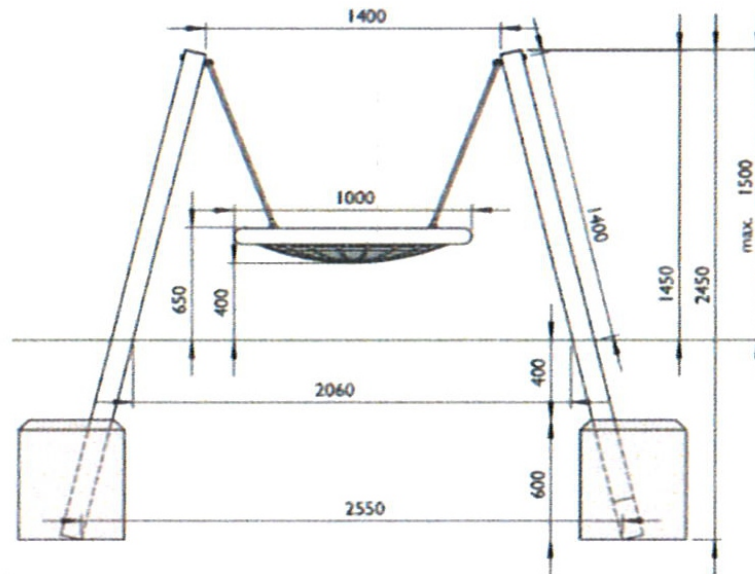

Mini-Vogelnestschaukel

Produktdatenblatt

Artikel-Nr.: 100127

Platzbedarf inkl. Sicherheitsbereich: 560 x 300 cm

Beschreibung: Die Steher der Schaukel sind aus verzinktem und pulverbeschichteten Stahlrohren. RAL-Farbe nach Wahl.

Das Vogelnest Größe 100 cm. Seile aus 16 mm Usacord Long-Life mit Stahleinlage. Mit feinen Maschen.

2 Stück Fundamente: Größe ca. 600 x 600 x 600 mm

Prüfung gemäß EN 1176-1 bis 7 und EN 1177