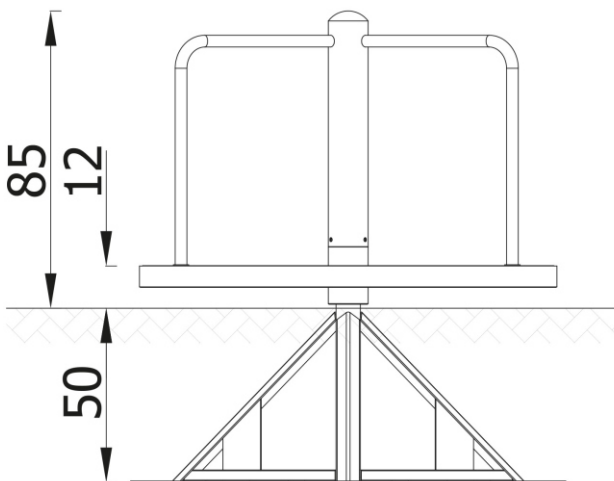

Stehkarussell

Produktdatenblatt

Artikel-Nr.: 100008
Produkt-Nr.: 32010
Größe: Ø 120 cm
Höhe: 85 cm
Platzbedarf inkl. Sicherheitsbereich: Ø 520 cm

Beschreibung: Rahmenkonstruktion aus verzinktem und pulverlackiertem Stahl. Bodenfläche mit rutschsicherem Blech abgesichert.