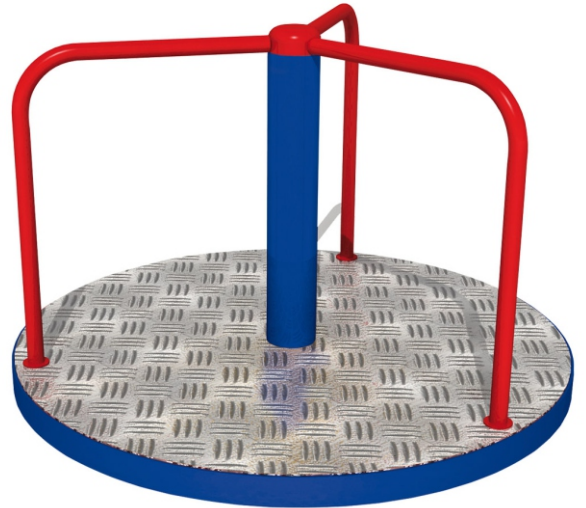

Stehkarussell

Produktdatenblatt

Artikel-Nr.: 100008
Produkt-Nr.: 32010
Größe: Ø 120 cm
Höhe: 85 cm
Platzbedarf inkl. Sicherheitsbereich: Ø 520 cm

Beschreibung: Rahmenkonstruktion aus verzinktem und pulverlackiertem Stahl. Bodenfläche mit rutschsicherem Blech abgesichert.