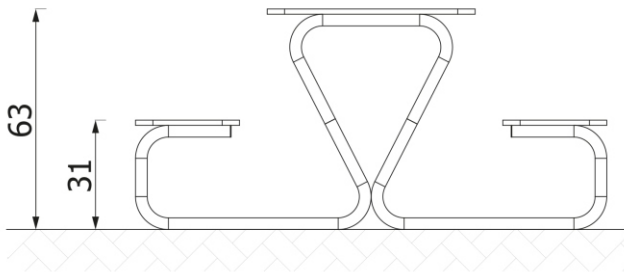

Tisch-Bank-Kombi Mikrus

Produktdatenblatt

Artikel-Nr.: 10020
Produkt-Nr.: 5102EPO
Länge: 120 cm
Sitzhöhe: 31 cm
Breite: 136 cm
Tischhöhe: 63 cm

Beschreibung:

Sitz- und Tischfläche: wir verwenden äußerst widerstandsfähige HDPE-Platten, die kein Wasser aufsaugen, nicht quellen und bruchfest sind.

Stahlelemente: sind aus pulverbeschichtetem Stahl