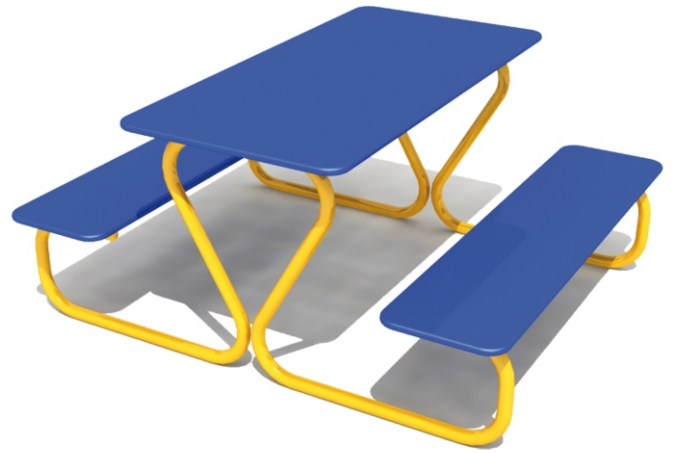

Tisch-Bank-Kombi Mikrus

Produktdatenblatt

Artikel-Nr.: 10020
Produkt-Nr.: 5102EPO
Länge: 120 cm
Sitzhöhe: 31 cm
Breite: 136 cm
Tischhöhe: 63 cm

Beschreibung:

Sitz- und Tischfläche: wir verwenden äußerst widerstandsfähige HDPE-Platten, die kein Wasser aufsaugen, nicht quellen und bruchfest sind.

Stahlelemente: sind aus pulverbeschichtetem Stahl