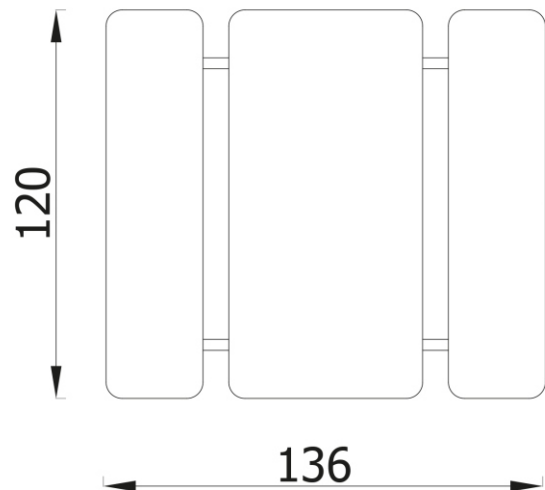

Tisch-Bank-Kombi Mikrus

Produktdatenblatt

Artikel-Nr.: 10020
Produkt-Nr.: 5102EPO
Länge: 120 cm
Sitzhöhe: 31 cm
Breite: 136 cm
Tischhöhe: 63 cm

Beschreibung:

Sitz- und Tischfläche: wir verwenden äußerst widerstandsfähige HDPE-Platten, die kein Wasser aufsaugen, nicht quellen und bruchfest sind.