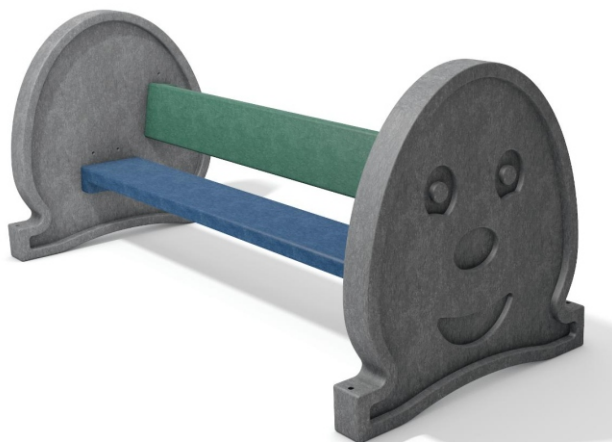

# Kinderbank Pippolino Produktdatenblatt

## Produktinformationen zu „Kinderbank Pippolino“

- 2 Bankbohlen (Sitz-/Rückbrett): 138 x 19/17 x 4 cm
- Länge: 150 cm
- Sitzhöhe: wahlweise 25 oder 34 cm
- Abmessungen: 150 x 68 x 70 cm
- Schön bunt: blaues Sitzbrett, graue Füße, grünes Rückenbrett
- Sicher dank gerundeten Kanten
- Die Bank als bemalbares Spielzeug