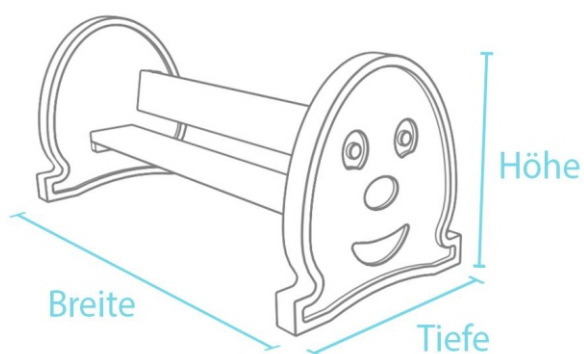

# Kinderbank Pippolino Produktdatenblatt

## Produktinformationen zu „Kinderbank Pippolino“

- 2 Bankbohlen (Sitz-/Rückbrett): 138 x 19/17 x 4 cm
- Länge: 150 cm
- Sitzhöhe: wahlweise 25 oder 34 cm
- Abmessungen: 150 x 68 x 70 cm
- Schön bunt: blaues Sitzbrett, graue Füße, grünes Rückenbrett
- Sicher dank gerundeten Kanten
- Die Bank als bemalbares Spielzeug