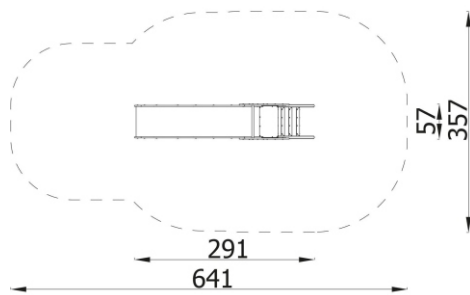

Leiterrutsche 120

Produktdatenblatt

Produkt-Nr.: 2186EPZ

empfohlenes Spielalter: ab 3 Jahren

Größe: LxBxH: 291 x 57 x 200 cm

Podesthöhe: 120 cm

Platzbedarf inkl. Sicherheitsbereich: 641 x 375 cm

max. Fallhöhe: 120 cm

Spielanlage bestehend aus:

- 1 Stück Rutsche für Podesthöhe 120 cm
- 1 Stück Aufstieg mittels Aufstiegsleiter mit Handläufen
- 1 Stück Haltesprossen
- 4 Stück Bodenverankerungselemente aus Metall

Beschreibung: Alle Stahlelemente sind verzinkt und pulverlackiert. Die Rutschfläche ist aus rostfreiem und säureresistenten Stahl. Sämtliche Verschraubungen sind durch Kunststoffkappen verblendet.