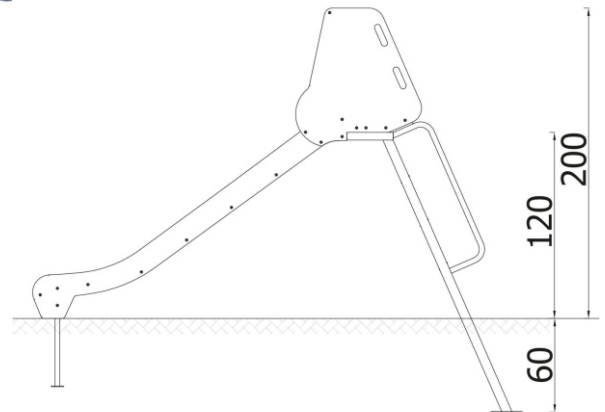

Leiterrutsche 120

Produktdatenblatt

Produkt-Nr.: 2186EPZ

empfohlenes Spielalter: ab 3 Jahren

Größe: LxBxH: 291 x 57 x 200 cm

Podesthöhe: 120 cm

Platzbedarf inkl. Sicherheitsbereich: 641 x 375 cm

max. Fallhöhe: 120 cm

Spielanlage bestehend aus:

- 1 Stück Rutsche für Podesthöhe 120 cm
- 1 Stück Aufstieg mittels Aufstiegsleiter mit Handläufen
- 1 Stück Haltesprossen
- 4 Stück Bodenverankerungselemente aus Metall

Beschreibung: Alle Stahlelemente sind verzinkt und pulverlackiert. Die Rutschfläche ist aus rostfreiem und säureresistenten Stahl. Sämtliche Verschraubungen sind durch Kunststoffkappen verblendet.