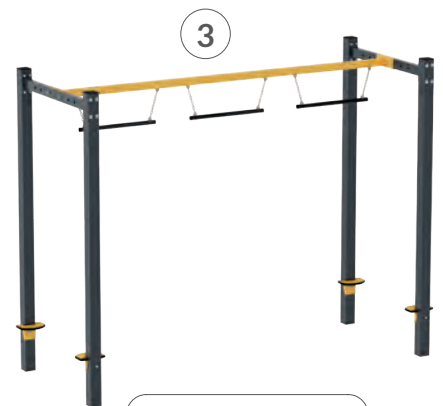

76213

76222

No.	Katalognummer	Alter	Anzahl der Kinder	Max. Fallhöhe	Fläche der Sicherheitszone	Gerätehöhe	Abmessungen der Sicherheitszone (B x L)	Pfosten	
								Holz	Metall
1	76220	12+	1	2,67 m	41,42 m²	2,67 m	5,85x7,68m		
2	76217	12+	1	2,41 m	37,45 m²	2,51 m	5,55x7,38m		
3	76213	12+	1	2,41 m	37,45 m²	2,51 m	5,55x7,38m		
4	76214	12+	1	2,41 m	37,45 m²	2,51 m	5,55x7,38m		
5	76212	12+	1	2,41 m	37,45 m²	2,51 m	5,55x7,37m		
6	76208	12+	2	1,96 m	21,14 m²	2,03 m	4,95x4,97m		
7	76205	12+	1	0,87 m	14,87 m²	0,87 m	4,28x4,2m		
8	76229	12+	1	0,5 m	23,5 m²	0,5 m	7,31x4,09m		
9	76223	12+	1	0,3 m	24,65 m²	0,3 m	3,65x7,29m		
10	76222	12+	1	0,69 m	25,7 m²	0,69 m	4,97x6m