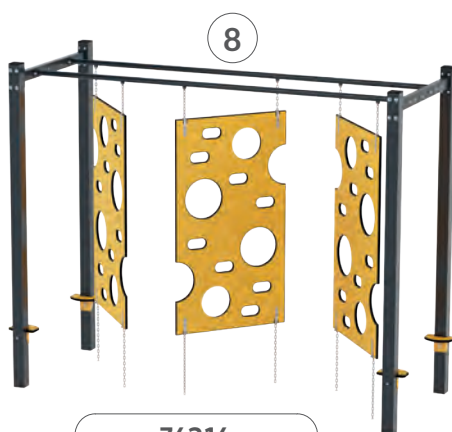

4

76224

5

76200

6

76200-A

7

76221

8

76216

9

76207

10

76226

No.	Katalognummer	Alter	Anzahl der Kinder	Max. Fallhöhe	Fläche der Sicherheitszone	Gerätehöhe	Abmessungen der Sicherheitszone (B x L)	Pfosten	
								Holz	Metall
1	76218	12+	1	2,41 m	37,45 m ²	2,51 m	5,55x7,38m		
2	76225	12+	1	2,41 m	37,45 m ²	2,51 m	5,55x7,38m		
3	76215	12+	1	2,41 m	37,45 m ²	2,51 m	5,55x7,38m		
4	76224	12+	1	0,92 m	29 m ²	0,92 m	5,12x6,84m		
5	76200	12+	1	0,2 m	9,4 m ²	0,2 m	3,46x3,46m		
6	76200-A	12+	1	0,2 m	9,4 m ²	0,2 m	3,46x3,46m		
7	76221	12+	1	2,41 m	37,45 m ²	2,51 m	5,55x7,38m		
8	76216	12+	1	2,41 m	37,45 m ²	2,51 m	5,55x7,38m		
9	76207	12+	2	1,96 m	21,14 m ²	2,03 m	4,95x4,97m		
10	76226	12+	1	2,41 m	37,45 m ²	2,51 m	5,55x7,38m		