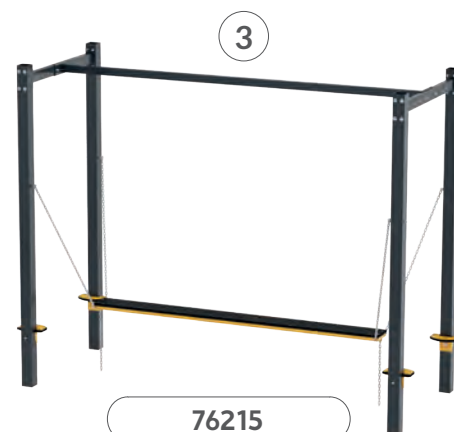

NINJA
WORKOUT

Für Kinder

12+

Ninja Workout

7602

No.	Katalognummer	Alter	Anzahl der Kinder	Max. Fallhöhe	Fläche der Sicherheitszone	Gerätehöhe	Abmessungen der Sicherheitszone (B x L)	Pfosten	
								Holz	Metall
1	7602	12+	9	2,67 m	154,65 m ²	2,67 m	9,64x17,76m		■

Ninja Workout

Seil - Spiel - Sport - Freizeit

1

76218

2

76225

3

76215