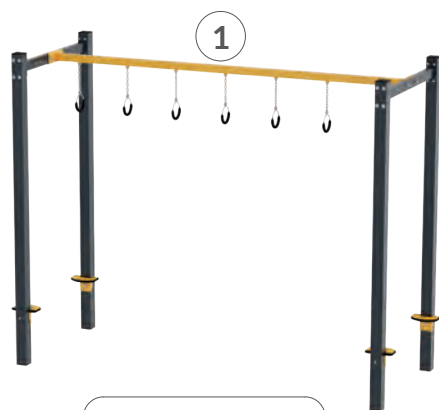

No.	Katalognummer	Alter	Anzahl der Kinder	Max. Fallhöhe	Fläche der Sicherheitszone	Gerätehöhe	Abmessungen der Sicherheitszone (B x L)	Pfosten	
								Holz	Metall
1	7603	12+	8	2,42 m	147,2 m ²	2,51 m	8,99x18,41m		■

NINJA
WORKOUT

Für Kinder

12+

Ninja Workout

7602

No.	Katalognummer	Alter	Anzahl der Kinder	Max. Fallhöhe	Fläche der Sicherheitszone	Gerätehöhe	Abmessungen der Sicherheitszone (B x L)	Pfosten	
								Holz	Metall
1	7602	12+	9	2,67 m	154,65 m ²	2,67 m	9,64x17,76m		■

Ninja Workout

Seil - Spiel - Sport - Freizeit

1

76218

2

76225

3

76215