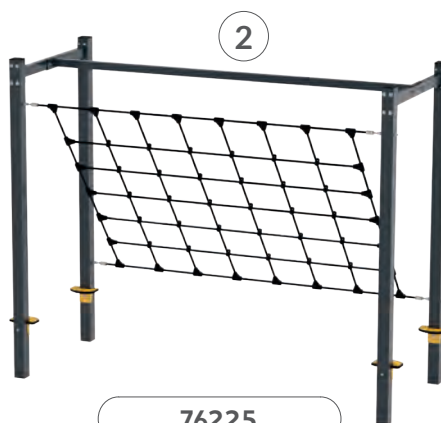

Ninja Workout

Seil - Spiel - Sport - Freizeit

1

76218

2

76225

3

76215

4

76224

5

76200

6

76200-A

7

76221

8

76216

9

76207

10

76226

No.	Katalognummer	Alter	Anzahl der Kinder	Max. Fallhöhe	Fläche der Sicherheitszone	Gerätehöhe	Abmessungen der Sicherheitszone (B x L)	Pfosten	
								Holz	Metall
1	76218	12+	1	2,41 m	37,45 m²	2,51 m	5,55x7,38m		
2	76225	12+	1	2,41 m	37,45 m²	2,51 m	5,55x7,38m		
3	76215	12+	1	2,41 m	37,45 m²	2,51 m	5,55x7,38m		
4	76224	12+	1	0,92 m	29 m²	0,92 m	5,12x6,84m		
5	76200	12+	1	0,2 m	9,4 m²	0,2 m	3,46x3,46m		
6	76200-A	12+	1	0,2 m	9,4 m²	0,2 m	3,46x3,46m		
7	76221	12+	1	2,41 m	37,45 m²	2,51 m	5,55x7,38m		
8	76216	12+	1	2,41 m	37,45 m²	2,51 m	5,55x7,38m		
9	76207	12+	2	1,96 m	21,14 m²	2,03 m	4,95x4,97m		
10	76226	12+	1	2,41 m	37,45 m²	2,51 m	5,55x7,38m