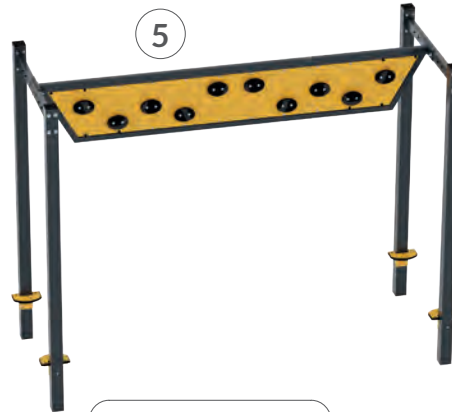

8

76216

9

76207

10

76226

No.	Katalognummer	Alter	Anzahl der Kinder	Max. Fallhöhe	Fläche der Sicherheitszone	Gerätehöhe	Abmessungen der Sicherheitszone (B x L)	Pfosten	
								Holz	Metall
1	76218	12+	1	2,41 m	37,45 m ²	2,51 m	5,55x7,38m		
2	76225	12+	1	2,41 m	37,45 m ²	2,51 m	5,55x7,38m		
3	76215	12+	1	2,41 m	37,45 m ²	2,51 m	5,55x7,38m		
4	76224	12+	1	0,92 m	29 m ²	0,92 m	5,12x6,84m		
5	76200	12+	1	0,2 m	9,4 m ²	0,2 m	3,46x3,46m		
6	76200-A	12+	1	0,2 m	9,4 m ²	0,2 m	3,46x3,46m		
7	76221	12+	1	2,41 m	37,45 m ²	2,51 m	5,55x7,38m		
8	76216	12+	1	2,41 m	37,45 m ²	2,51 m	5,55x7,38m		
9	76207	12+	2	1,96 m	21,14 m ²	2,03 m	4,95x4,97m		
10	76226	12+	1	2,41 m	37,45 m ²	2,51 m	5,55x7,38m		

76220

76217

76213

76214

76212

76208

76205

76229

76223

76222

No.	Katalognummer	Alter	Anzahl der Kinder	Max. Fallhöhe	Fläche der Sicherheitszone	Gerätehöhe	Abmessungen der Sicherheitszone (B x L)	Pfosten	
								Holz	Metall
1	76220	12+	1	2,67 m	41,42 m ²	2,67 m	5,85x7,68m		
2	76217	12+	1	2,41 m	37,45 m ²	2,51 m	5,55x7,38m		
3	76213	12+	1	2,41 m	37,45 m ²	2,51 m	5,55x7,38m		
4	76214	12+	1	2,41 m	37,45 m ²	2,51 m	5,55x7,38m		
5	76212	12+	1	2,41 m	37,45 m ²	2,51 m	5,55x7,37m		
6	76208	12+	2	1,96 m	21,14 m ²	2,03 m	4,95x4,97m		
7	76205	12+	1	0,87 m	14,87 m ²	0,87 m	4,28x4,2m		
8	76229	12+	1	0,5 m	23,5 m ²	0,5 m	7,31x4,09m		
9	76223	12+	1	0,3 m	24,65 m ²	0,3 m	3,65x7,29m		
10	76222	12+	1	0,69 m	25,7 m ²	0,69 m	4,97x6m		