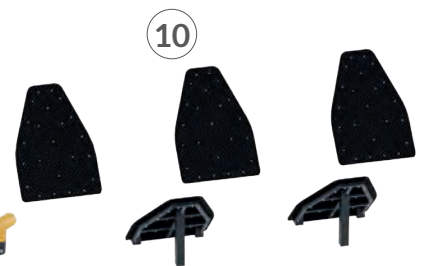

76220

76217

76213

76214

76212

76208

76205

76229

76223

76222

No.	Katalognummer	Alter	Anzahl der Kinder	Max. Fallhöhe	Fläche der Sicherheitszone	Gerätehöhe	Abmessungen der Sicherheitszone (B x L)	Pfosten	
								Holz	Metall
1	76220	12+	1	2,67 m	41,42 m ²	2,67 m	5,85x7,68m		
2	76217	12+	1	2,41 m	37,45 m ²	2,51 m	5,55x7,38m		
3	76213	12+	1	2,41 m	37,45 m ²	2,51 m	5,55x7,38m		
4	76214	12+	1	2,41 m	37,45 m ²	2,51 m	5,55x7,38m		
5	76212	12+	1	2,41 m	37,45 m ²	2,51 m	5,55x7,37m		
6	76208	12+	2	1,96 m	21,14 m ²	2,03 m	4,95x4,97m		
7	76205	12+	1	0,87 m	14,87 m ²	0,87 m	4,28x4,2m		
8	76229	12+	1	0,5 m	23,5 m ²	0,5 m	7,31x4,09m		
9	76223	12+	1	0,3 m	24,65 m ²	0,3 m	3,65x7,29m		
10	76222	12+	1	0,69 m	25,7 m ²	0,69 m	4,97x6m		