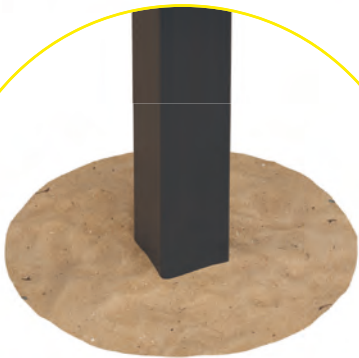

Fühle dich wie ein Ninja – bezwinde den Hindernisparcours!

Verankerung

Direkt im Boden.

Konstruktion

Tragende Pfosten aus S235-Stahl mit einem Profil von 90×90×2 mm, verzinkt und pulverbeschichtet.

Paneele und Plattformen