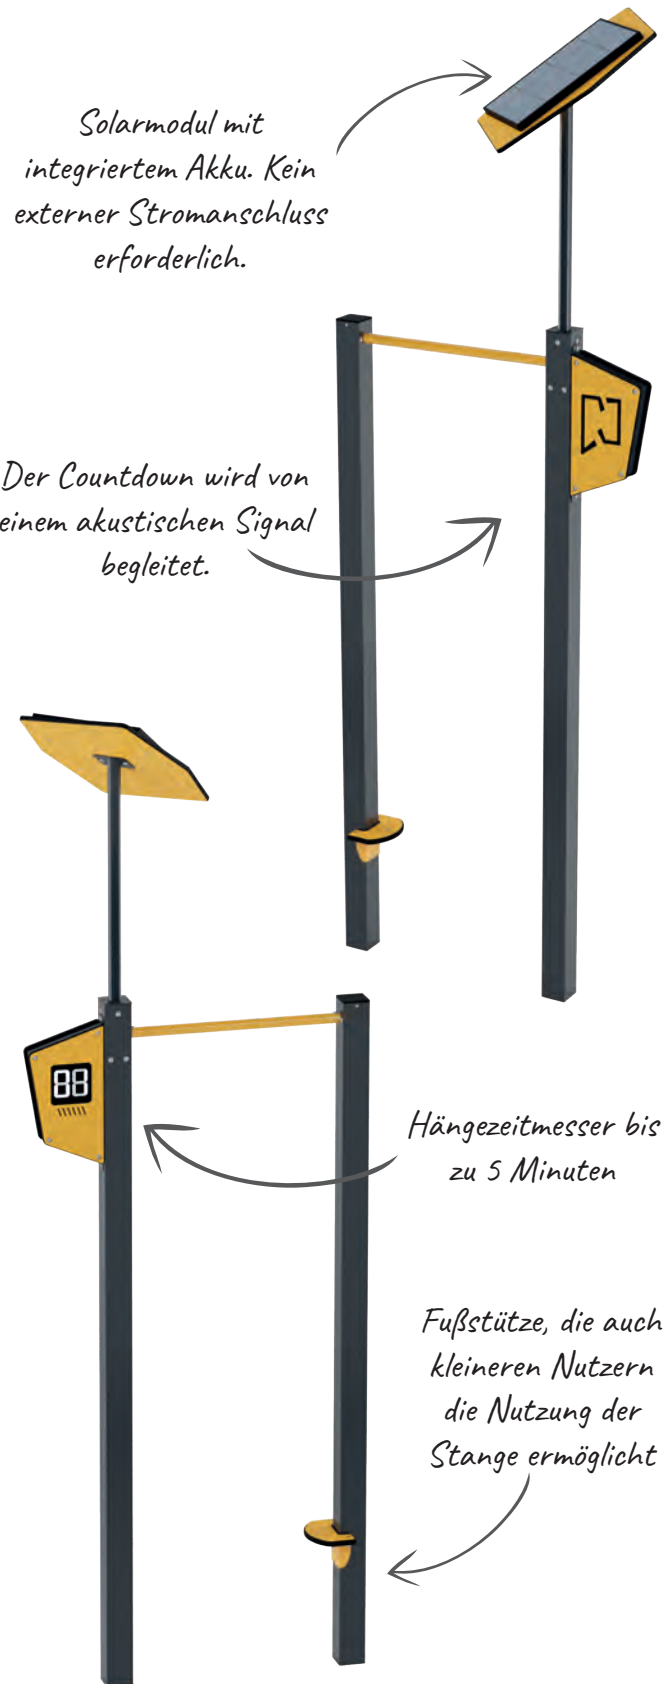

Teste deine Kraft. Stelle dich der Herausforderung!

Spannender Wettbewerb – für Kinder, Jugendliche und Erwachsene.

Das Gerät mit integriertem Timer fördert Aktivität und gesunden Wettbewerb. Prüfe, wie lange du dich an der Stange halten kannst, und versuche, deinen eigenen Rekord oder die Ergebnisse deiner Freunde zu übertreffen.

Eine großartige Möglichkeit, Nutzer zusammenzubringen und die Motivation zu steigern – jedes Training kann zu einer Herausforderung werden.

No.	Katalognummer	Alter	Anzahl der Kinder	Max. Fallhöhe	Fläche der Sicherheitszone	Gerätehöhe	Abmessungen der Sicherheitszone (B x L)	Pfosten	
1	4924	7+	1	1,23 m	13,5 m²	3,31 m	4,14x3,65m	Holz	Metall