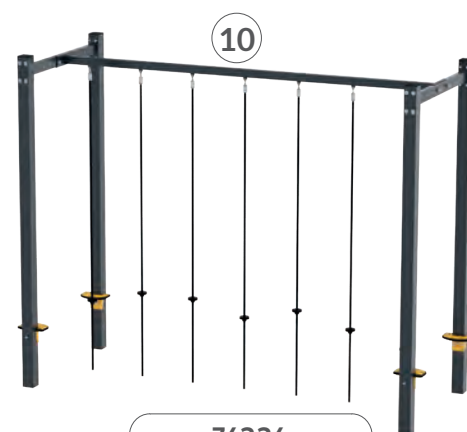

8

76216

9

76207

10

76226

No.	Katalognummer	Alter	Anzahl der Kinder	Max. Fallhöhe	Fläche der Sicherheitszone	Gerätehöhe	Abmessungen der Sicherheitszone (B x L)	Pfosten	
								Holz	Metall
1	76218	12+	1	2,41 m	37,45 m ²	2,51 m	5,55x7,38m		
2	76225	12+	1	2,41 m	37,45 m ²	2,51 m	5,55x7,38m		
3	76215	12+	1	2,41 m	37,45 m ²	2,51 m	5,55x7,38m		
4	76224	12+	1	0,92 m	29 m ²	0,92 m	5,12x6,84m		
5	76200	12+	1	0,2 m	9,4 m ²	0,2 m	3,46x3,46m		
6	76200-A	12+	1	0,2 m	9,4 m ²	0,2 m	3,46x3,46m		
7	76221	12+	1	2,41 m	37,45 m ²	2,51 m	5,55x7,38m		
8	76216	12+	1	2,41 m	37,45 m ²	2,51 m	5,55x7,38m		
9	76207	12+	2	1,96 m	21,14 m ²	2,03 m	4,95x4,97m		
10	76226	12+	1	2,41 m	37,45 m ²	2,51 m	5,55x7,38m		