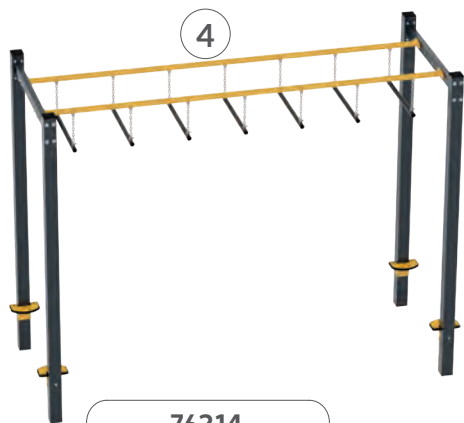

76214

76222

No.	Katalognummer	Alter	Anzahl der Kinder	Max. Fallhöhe	Fläche der Sicherheitszone	Gerätehöhe	Abmessungen der Sicherheitszone (B x L)	Pfosten	
								Holz	Metall
1	76220	12+	1	2,67 m	41,42 m²	2,67 m	5,85x7,68m		
2	76217	12+	1	2,41 m	37,45 m²	2,51 m	5,55x7,38m		
3	76213	12+	1	2,41 m	37,45 m²	2,51 m	5,55x7,38m		
4	76214	12+	1	2,41 m	37,45 m²	2,51 m	5,55x7,38m		
5	76212	12+	1	2,41 m	37,45 m²	2,51 m	5,55x7,37m		
6	76208	12+	2	1,96 m	21,14 m²	2,03 m	4,95x4,97m		
7	76205	12+	1	0,87 m	14,87 m²	0,87 m	4,28x4,2m		
8	76229	12+	1	0,5 m	23,5 m²	0,5 m	7,31x4,09m		
9	76223	12+	1	0,3 m	24,65 m²	0,3 m	3,65x7,29m		
10	76222	12+	1	0,69 m	25,7 m²	0,69 m	4,97x6m